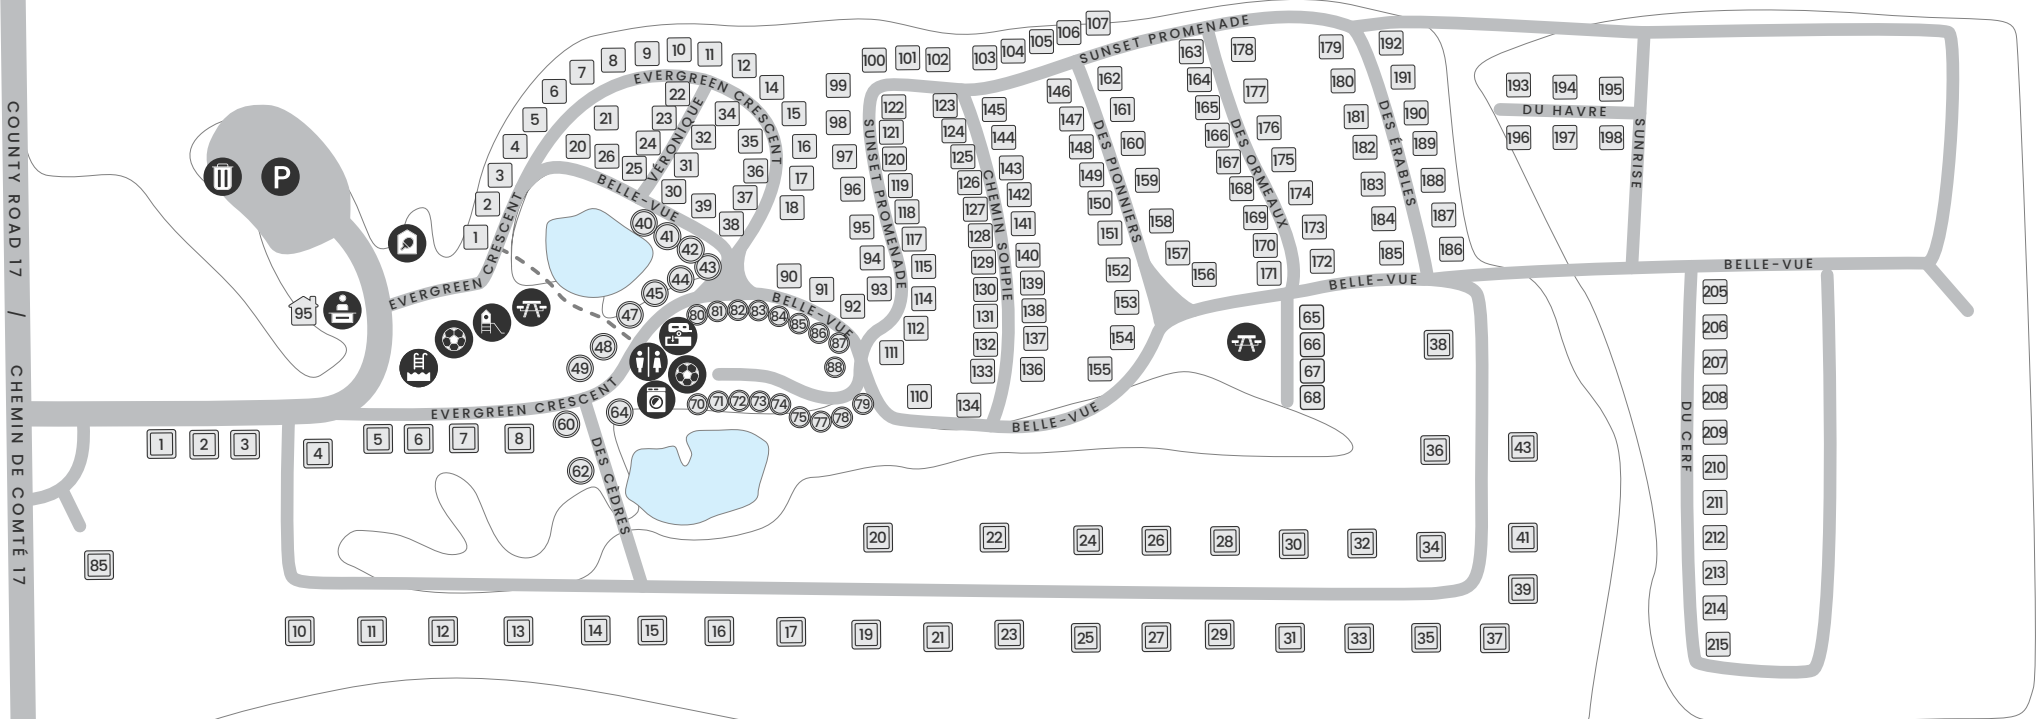

Ottawa East

5279 Chemin de Comté 17, Alfred, ON K0B 1A0, Canada

HARMONY RESORTS

Legend

- | | | | |
|---|---|--------------------------------------|--|
| Front Office & Store / Réception et Magasin | Laundry Room / Buanderie | Picnic Shelter / Abris | Campsite - Serviced / Emplacements avec Services |
| Rec Hall / Salle Récréative | Playground / Cour de Récréation | Dumping Station / Vidangeage | Modular Home Site / Maisons Modulaires |
| Comfort Station / Bloc Sanitaire | Swimming Pool / Piscine | Garbage Disposal / Déchet | House Site / Maison |
| Parking / Stationnement | Sports Facility / Installations Sportives | Seasonal Site / Terrains Saisonniers | |